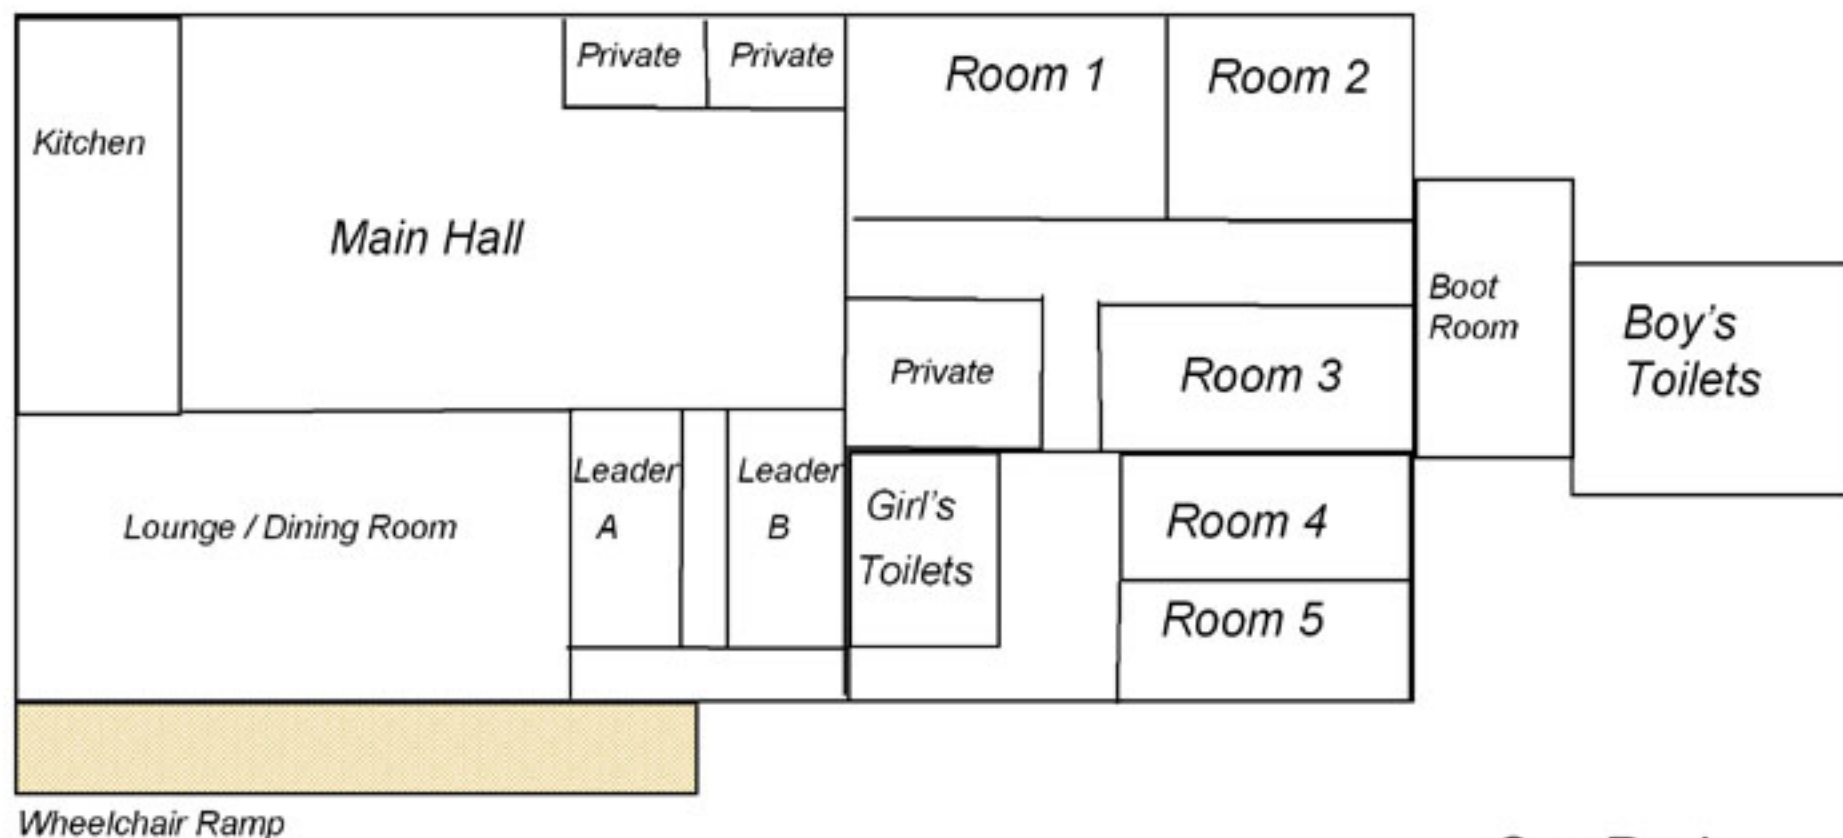

Kingsway Adventure Centre NY945255

<i>Kingsway Adventure Centre</i>	
<i>Leaders Room</i>	<i>2 beds</i>
<i>Leaders Room</i>	<i>2 beds</i>
<i>Room 1</i>	<i>8 beds</i>
<i>Room 2</i>	<i>6 beds</i>
<i>Room 3</i>	<i>6 beds</i>
<i>Room 4</i>	<i>6 beds</i>
<i>Room 5</i>	<i>9 beds</i>