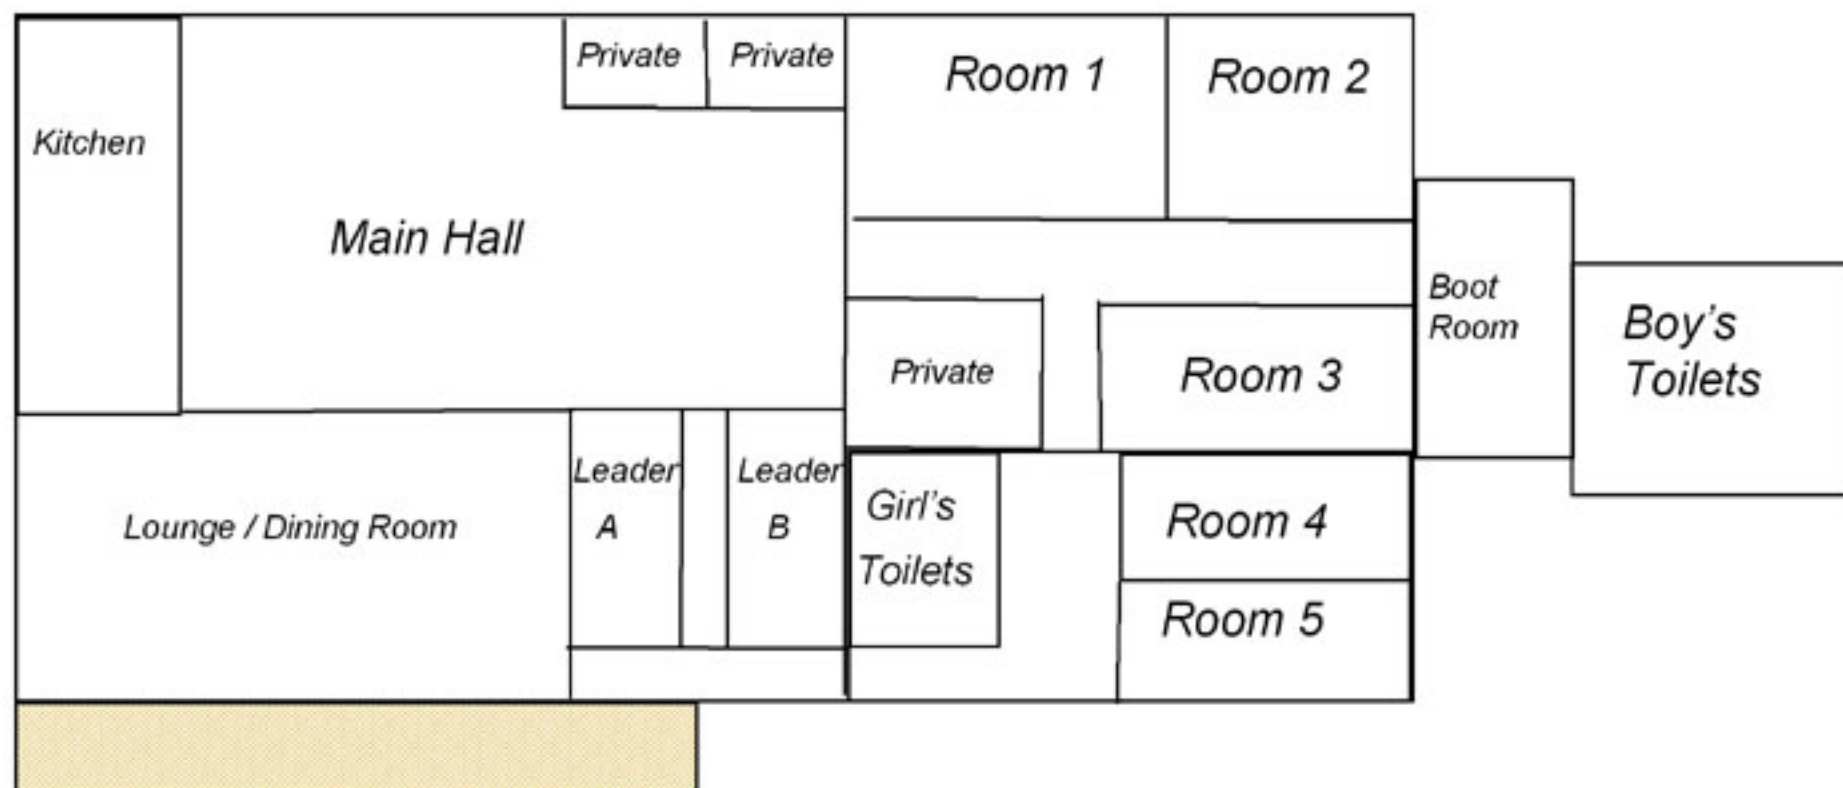

# Kingsway Adventure Centre NY945255

<i>Kingsway Adventure Centre</i>	
<i>Leaders Room</i>	<i>2 beds</i>
<i>Leaders Room</i>	<i>2 beds</i>
<i>Room 1</i>	<i>8 beds</i>
<i>Room 2</i>	<i>6 beds</i>
<i>Room 3</i>	<i>6 beds</i>
<i>Room 4</i>	<i>6 beds</i>
<i>Room 5</i>	<i>9 beds</i>

Wheelchair Ramp

Car Park